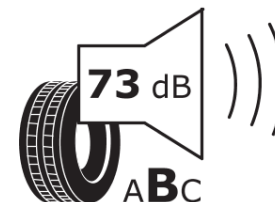

ENERG

BFGoodrich

253505

285/45R22 114 H XL

C1