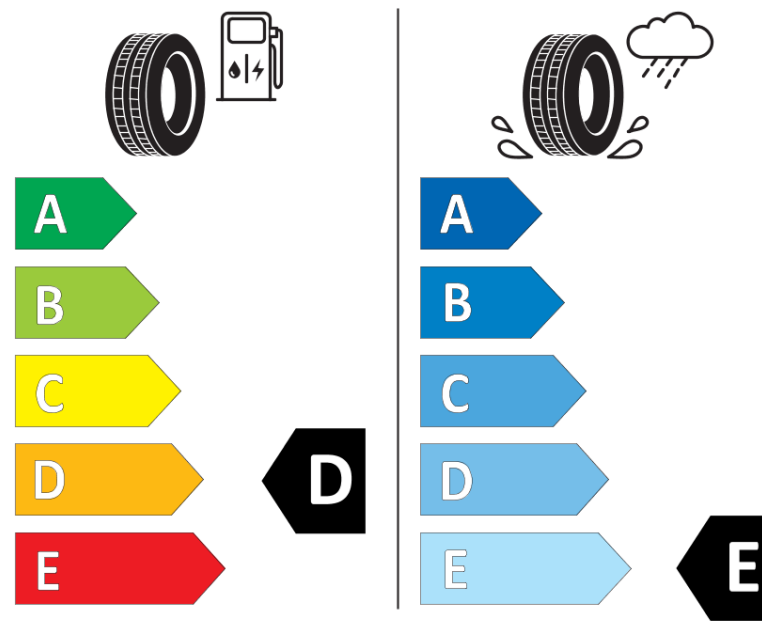

## Produktinformationsblad

Förordning (EU) 2020/740

Varumärke	BFGOODRICH
Produktnamn	TRAIL-TERRAIN T/A
artikelnummer	253505
Dimension	285/45R22
Belastningskod	114
Hastighetskod	H
klass energieffektivitet	D
klass våtgrepp	E
klass utvändigt bullerljud	B
värde utvändigt bullerljud	73 dB
Snögreppsmärkning	Ja
Isgreppsmärkning	Nej
Startdatum produktion	17/20
Slutdatum produktion	
Belastningsområde	XL
Ytterligare information	285/45R22 114H XL TL TRAIL-TERRAIN T/A GO

# ENERG

**BFGoodrich**

253505

285/45R22 114 H XL

C1

2020/740