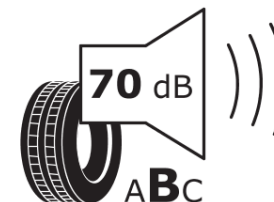

ENERG

MICHELIN

253522

255/45R20 105 V

C1