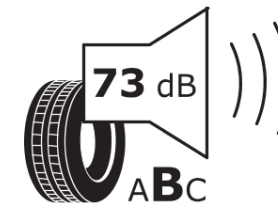

## Produktinformationsblad

Förordning (EU) 2020/740

Varumärke	MICHELIN
Produktnamn	CROSSCLIMATE 3
artikelnummer	253874
Dimension	255/55R18
Belastningskod	109
Hastighetskod	W
klass energieffektivitet	B
klass våtgrepp	B
klass utvändigt bullerljud	B
värde utvändigt bullerljud	73 dB
Snögreppsmärkning	Ja
Isgreppsmärkning	Nej
Startdatum produktion	47/23
Slutdatum produktion	
Belastningsområde	XL
Ytterligare information	255/55 R18 109W XL TL CROSSCLIMATE 3 MI

# ENERG

MICHELIN

253874

255/55R18 109 W XL

C1

2020/740