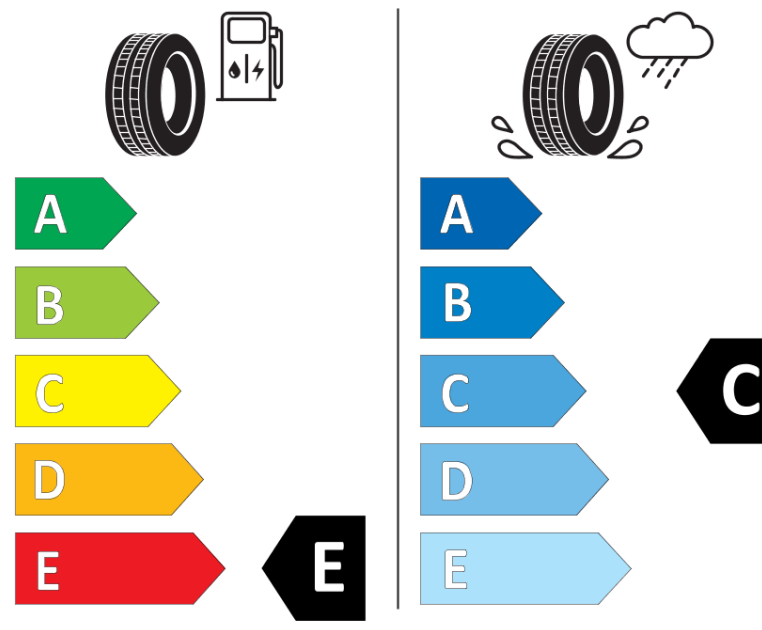

Produktinformationsblad

Förordning (EU) 2020/740

Varumärke	MICHELIN
Produktnamn	X MULTI D+ VM
artikelnummer	256387
Dimension	11R22.5
Belastningskod	148
Belastningskod (belastningskod vid tvillingmontering)	145
Hastighetskod	L
klass energieffektivitet	E
klass våtgrepp	C
klass utvändigt bullerljud	B
värde utvändigt bullerljud	74 dB
Snögreppsmärkning	Ja
Startdatum produktion	37/16
Slutdatum produktion	
Ytterligare information	11R22.5 X MULTI D+ TL 148/145L VM MI
Alternativ belastningskod vid singelmontering	

Alternativ belastningskod vid tvillingmontering

Alternativ hastighetskod

ENERG

MICHELIN

256387

11R22.5 148/145 L

C3

2020/740