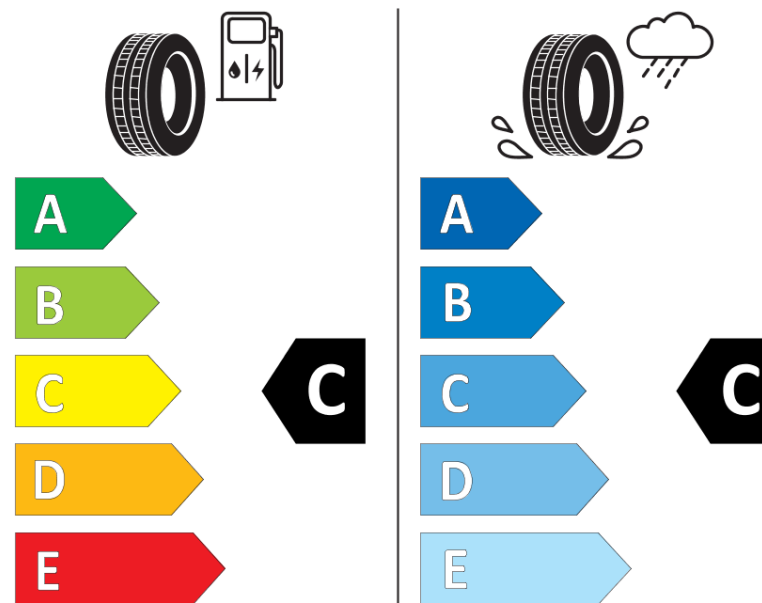

Produktinformationsblad

Förordning (EU) 2020/740

Varumärke	MICHELIN
Produktnamn	X MULTI ENERGY D VQ
artikelnummer	258398
Dimension	315/70R22.5
Belastningskod	154
Belastningskod (belastningskod vid tvillingmontering)	150
Hastighetskod	L
klass energieffektivitet	C
klass våtgrepp	C
klass utvändigt bullerljud	A
värde utvändigt bullerljud	72 dB
Snögreppsmärkning	Ja
Startdatum produktion	26/18
Slutdatum produktion	
Ytterligare information	315/70R22.5 X MULTI ENERGY D TL 154/150L VQ MI
Alternativ belastningskod vid singelmontering	

Alternativ belastningskod vid tvillingmontering

Alternativ hastighetskod

ENERG

MICHELIN

258398

315/70R22.5 154/150 L

C3

2020/740