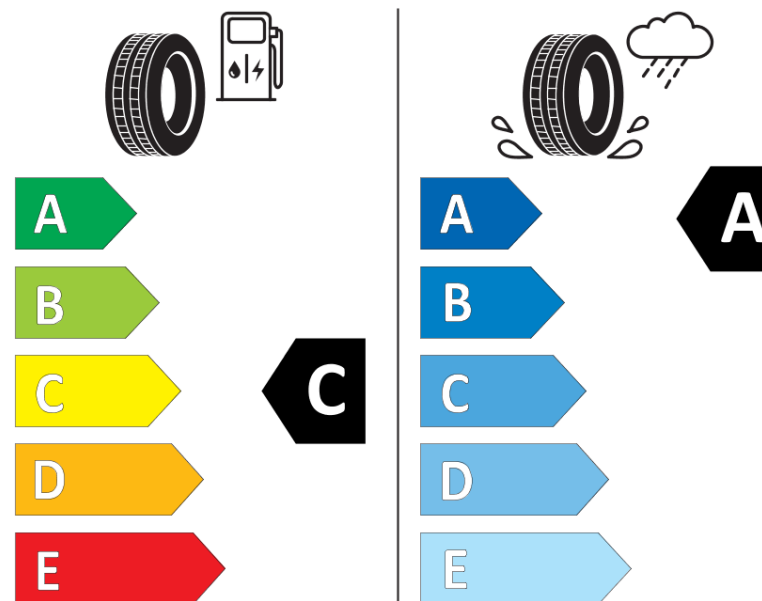

Produktinformationsblad

Förordning (EU) 2020/740

Varumärke	MICHELIN
Produktnamn	AGILIS CROSSCLIMATE
artikelnummer	263091
Dimension	225/60R16C
Belastningskod	105
Belastningskod (belastningskod vid tvillingmontering)	103
Hastighetskod	H
klass energieffektivitet	C
klass våtgrepp	A
klass utvändigt bullerljud	B
värde utvändigt bullerljud	73 dB
Snögreppsmärkning	Ja
Startdatum produktion	44/16
Slutdatum produktion	
Ytterligare information	225/60 R16C 105/103H PS=101H AGILIS CROSSCLIMATE MI
Alternativ belastningskod vid singelmontering	

Alternativ belastningskod vid tvillingmontering

Alternativ hastighetskod

ENERG

MICHELIN

263091

225/60R16C 105/103 H

C2

2020/740