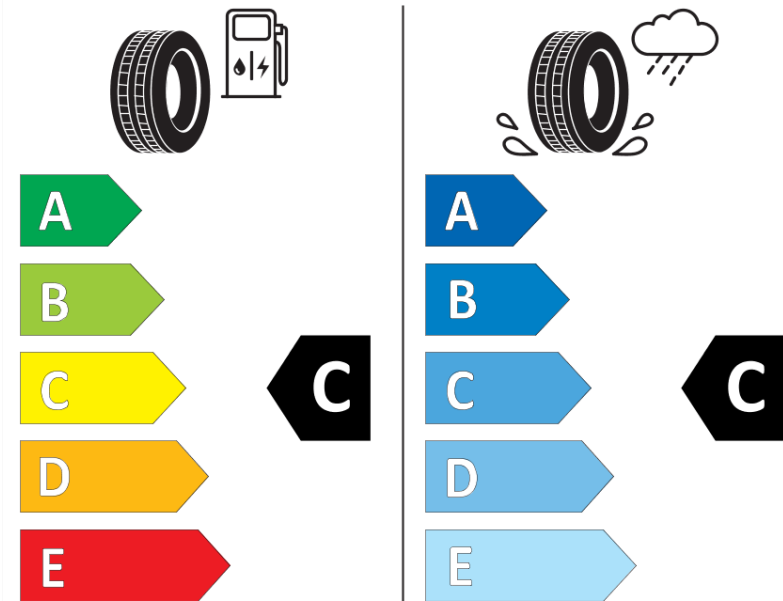

Produktinformationsblad

Förordning (EU) 2020/740

Varumärke	MICHELIN
Produktnamn	X MAXITRAILER VG
artikelnummer	263466
Dimension	255/60R19.5
Belastningskod	143
Belastningskod (belastningskod vid tvillingmontering)	141
Hastighetskod	J
klass energieffektivitet	C
klass våtgrepp	C
klass utvändigt bullerljud	A
värde utvändigt bullerljud	67 dB
Snögreppsmärkning	Nej
Startdatum produktion	36/19
Slutdatum produktion	
Ytterligare information	255/60R19.5 X MAXITRAILER TL 143/141J VG MS MI
Alternativ belastningskod vid singelmontering	

Alternativ belastningskod vid tvillingmontering

Alternativ hastighetskod

ENERG

MICHELIN

263466

255/60R19.5 143/141 J

C3

2020/740