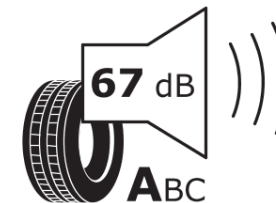

Produktinformationsblad

Förordning (EU) 2020/740

Varumärke	MICHELIN
Produktnamn	X MAXITRAILER VG
artikelnummer	263466
Dimension	255/60R19.5
Belastningskod	143
Belastningskod (belastningskod vid tvillingmontering)	141
Hastighetskod	J
klass energieffektivitet	C
klass våtgrepp	C
klass utvändigt bullerljud	A
värde utvändigt bullerljud	67 dB
Snögreppsmärkning	Nej
Startdatum produktion	36/19
Slutdatum produktion	
Ytterligare information	255/60R19.5 X MAXITRAILER TL 143/141J VG MS MI
Alternativ belastningskod vid singelmontering	

Alternativ belastningskod vid tvillingmontering

Alternativ hastighetskod

ENERG

MICHELIN

263466

255/60R19.5 143/141 J

C3

2020/740