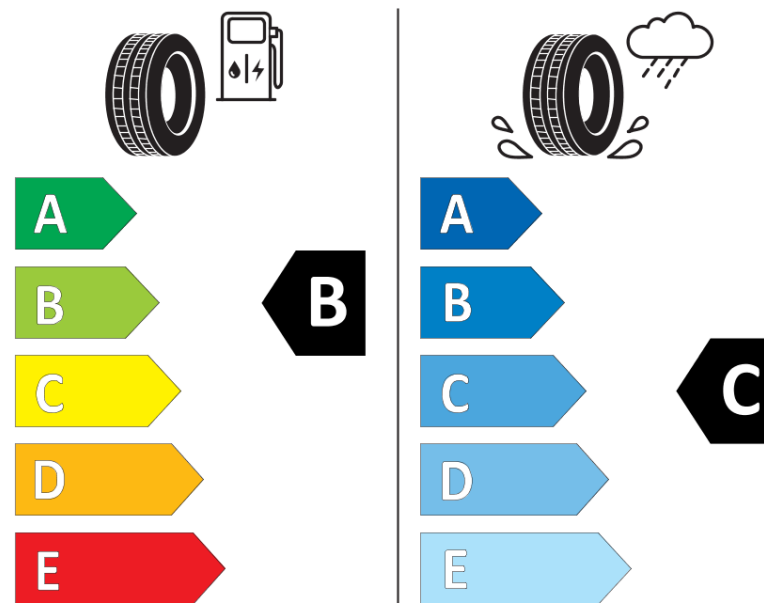

Produktinformationsblad

Förordning (EU) 2020/740

Varumärke	MICHELIN
Produktnamn	PILOT ALPIN 5 SUV
artikelnummer	264629
Dimension	285/35R21
Belastningskod	105
Hastighetskod	W
klass energieffektivitet	B
klass våtgrepp	C
klass utvändigt bullerljud	B
värde utvändigt bullerljud	74 dB
Snögreppsmärkning	Ja
Isgreppsmärkning	Nej
Startdatum produktion	24/21
Slutdatum produktion	
Belastningsområde	XL
Ytterligare information	285/35 R21 105W XL TL PILOT ALPIN 5 SUV MI

MICHELIN

264629

285/35R21 105 W XL

C1

2020/740