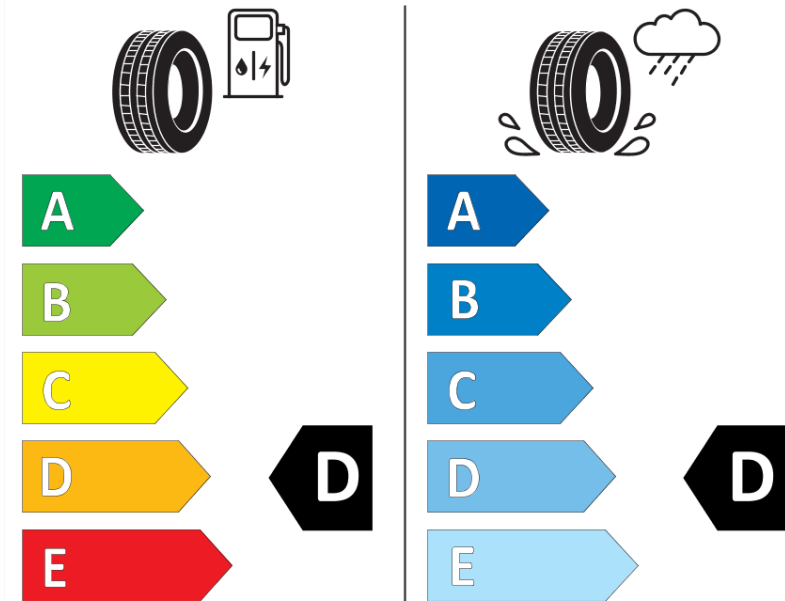

## Produktinformationsblad

Förordning (EU) 2020/740

Varumärke	MICHELIN
Produktnamn	PILOT SPORT CUP 2 C*DT1
artikelnummer	266154
Dimension	265/35ZR19
Belastningskod	98
Hastighetskod	(Y)
klass energieffektivitet	D
klass våtgrepp	D
klass utvändigt bullerljud	B
värde utvändigt bullerljud	73 dB
Snögreppsmärkning	Nej
Isgreppsmärkning	Nej
Startdatum produktion	07/20
Slutdatum produktion	
Belastningsområde	XL
Ytterligare information	265/35ZR19 (98Y) XL PILOT SPORT CUP 2 CONNECT * DT1 MI

# ENERG

MICHELIN

266154

265/35ZR19 (98Y) XL

C1

2020/740