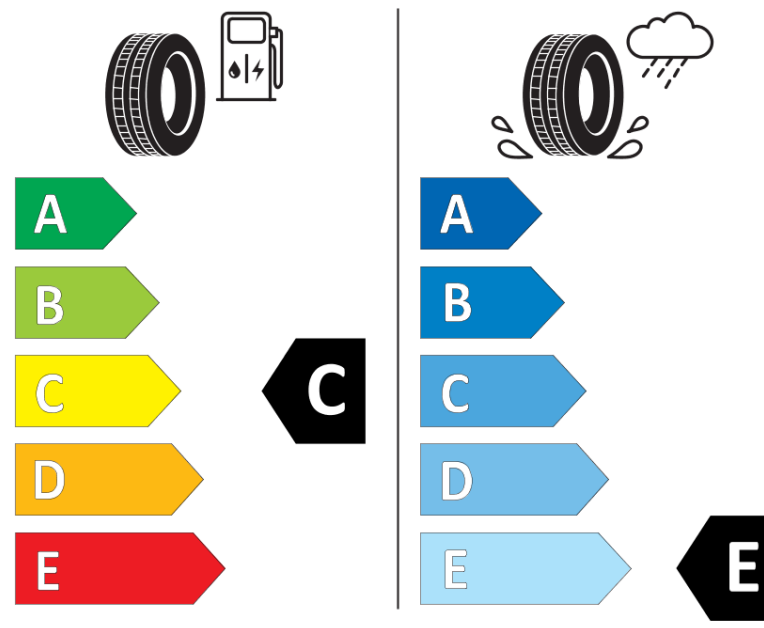

MICHELIN

266181

245/40R18 97 H

C1