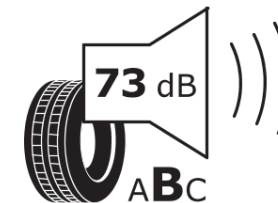

ENERG

MICHELIN

267467

265/60 18 110

C1