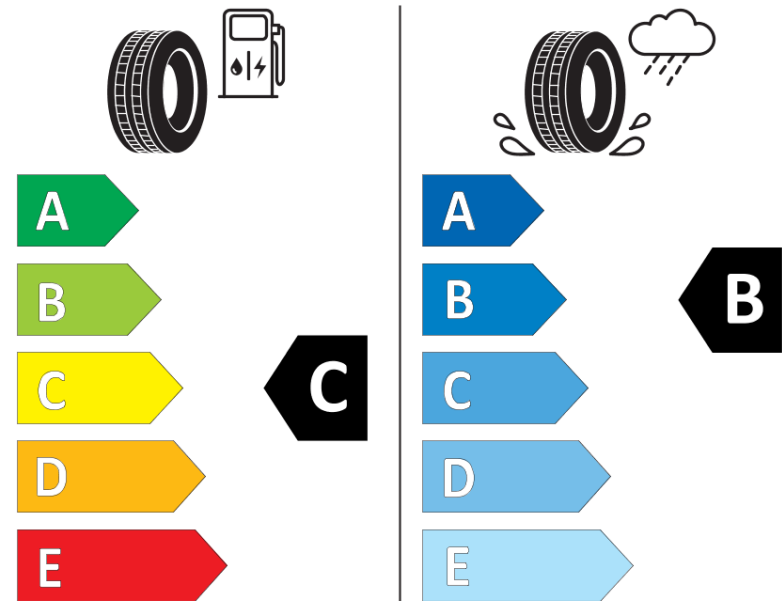

Produktinformationsblad

Förordning (EU) 2020/740

Varumärke	MICHELIN
Produktnamn	CROSSCLIMATE+
artikelnummer	268118
Dimension	235/45R17
Belastningskod	97
Hastighetskod	Y
klass energieffektivitet	C
klass våtgrepp	B
klass utvändigt bullerljud	A
värde utvändigt bullerljud	69 dB
Snögreppsmärkning	Ja
Isgreppsmärkning	Nej
Startdatum produktion	26/16
Slutdatum produktion	
Belastningsområde	XL
Ytterligare information	235/45 R17 97Y XL TL CROSSCLIMATE+ MI

ENERG

MICHELIN

268118

235/45R17 97 Y

C1

2020/740