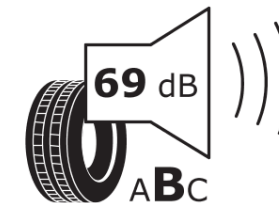

ENERG

MICHELIN

268351

225/55R16 95 W

C1