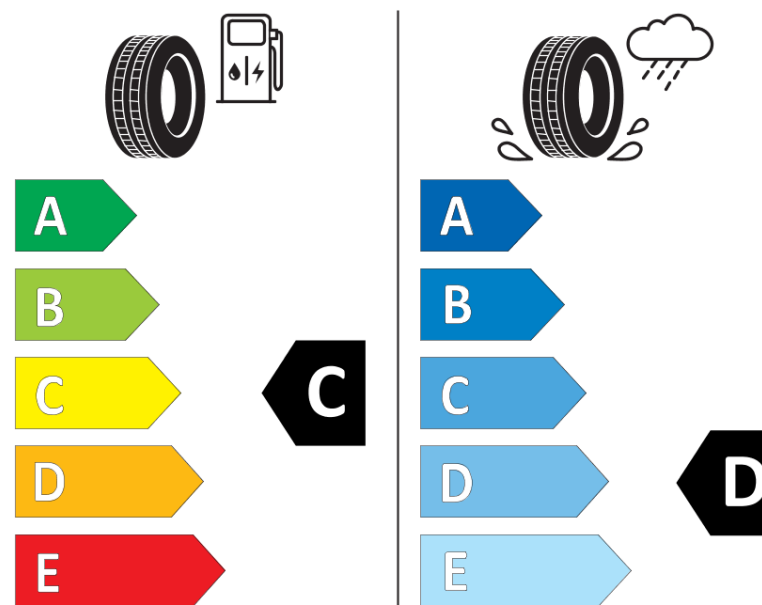

Produktinformationsblad

Förordning (EU) 2020/740

Varumärke	MICHELIN
Produktnamn	X-ICE SNOW+
artikelnummer	269086
Dimension	205/55R16
Belastningskod	94
Hastighetskod	H
klass energieffektivitet	C
klass våtgrepp	D
klass utvändigt bullerljud	A
värde utvändigt bullerljud	69 dB
Snögreppsmärkning	Ja
Isgreppsmärkning	Ja *
Startdatum produktion	04/26
Slutdatum produktion	
Belastningsområde	XL
Ytterligare information	205/55R16 94H XL TL X-ICE SNOW+ MI

* Ice tyres are specifically designed for road surfaces covered with ice and compact snow and should only be used in very severe climate conditions. Using ice tyres in less severe climate conditions could result in sub-optimal performance, in particular for wet grip, handling and wear.

MICHELIN

269086

205/55R16 94 H XL

C1

2020/740