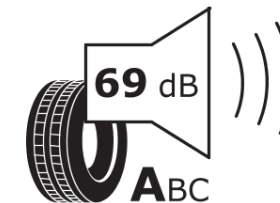

ENERG

MICHELIN

271911

205/45R16 83 H

C1