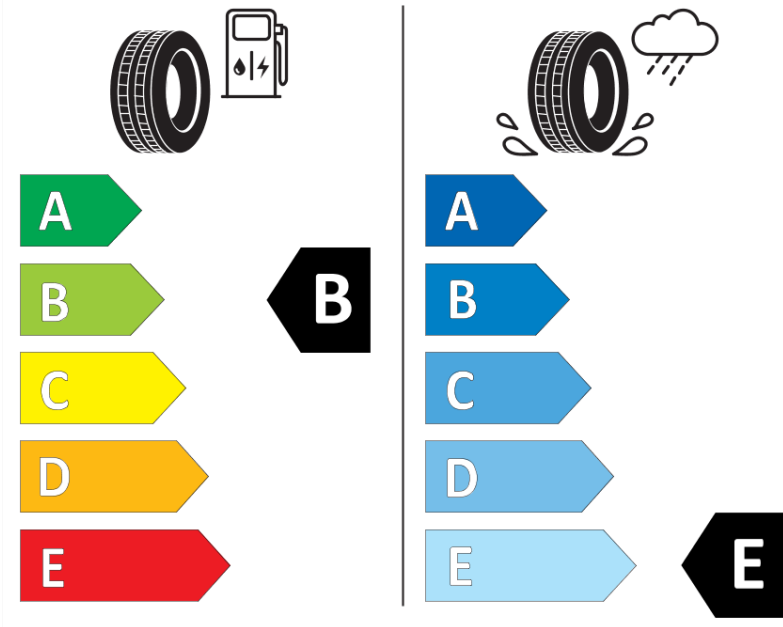

Produktinformationsblad

Förordning (EU) 2020/740

Varumärke	MICHELIN
Produktnamn	X-ICE SNOW SUV
artikelnummer	272658
Dimension	275/50R21
Belastningskod	113
Hastighetskod	H
klass energieffektivitet	B
klass våtgrepp	E
klass utvändigt bullerljud	A
värde utvändigt bullerljud	71 dB
Snögreppsmärkning	Ja
Isgreppsmärkning	Ja *
Startdatum produktion	52/21
Slutdatum produktion	
Belastningsområde	XL
Ytterligare information	275/50 R21 113H XL TL X-ICE SNOW SUV MI

* Ice tyres are specifically designed for road surfaces covered with ice and compact snow and should only be used in very severe climate conditions. Using ice tyres in less severe climate conditions could result in sub-optimal performance, in particular for wet grip, handling and wear.

ENERG

MICHELIN

272658

275/50R21 113 H XL

C1

2020/740