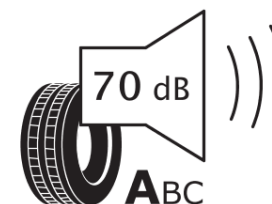

Produktinformationsblad

Förordning (EU) 2020/740

Varumärke	MICHELIN
Produktnamn	PRIMACY 5 ENERGY
artikelnummer	276233
Dimension	265/45R21
Belastningskod	108
Hastighetskod	W
klass energieffektivitet	A
klass våtgrepp	A
klass utvändigt bullerljud	A
värde utvändigt bullerljud	70 dB
Snögreppsmärkning	Nej
Isgreppsmärkning	Nej
Startdatum produktion	43/24
Slutdatum produktion	
Belastningsområde	XL
Ytterligare information	265/45R21 108W XL PRIMACY 5 ENERGY MI

ENERG

MICHELIN

276233

265/45R21 108 W XL

C1

2020/740