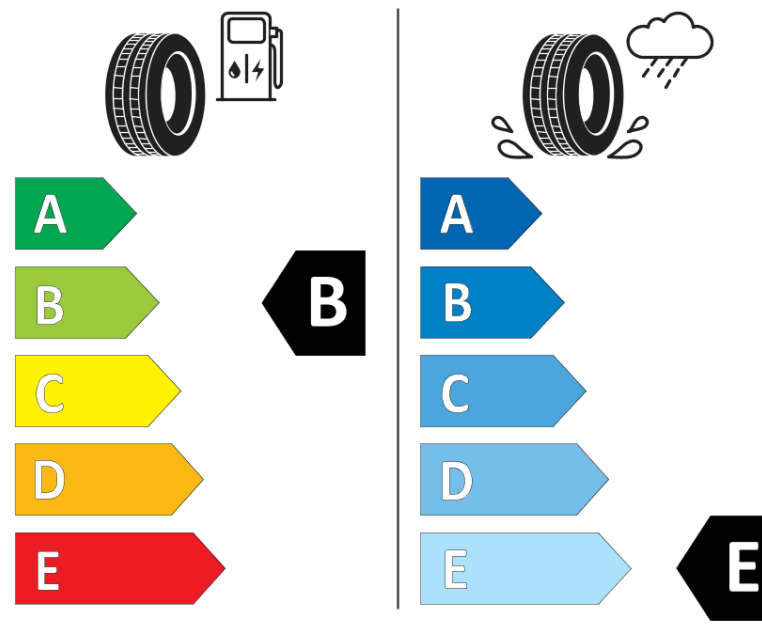

Produktinformationsblad

Förordning (EU) 2020/740

Varumärke	MICHELIN
Produktnamn	X-ICE SNOW SUV
artikelnummer	277313
Dimension	235/55R19
Belastningskod	105
Hastighetskod	H
klass energieffektivitet	B
klass våtgrepp	E
klass utvändigt bullerljud	A
värde utvändigt bullerljud	69 dB
Snögreppsmärkning	Ja
Isgreppsmärkning	Ja *
Startdatum produktion	05/19
Slutdatum produktion	
Belastningsområde	XL
Ytterligare information	235/55 R19 105H XL TL X-ICE SNOW SUV MI

* Ice tyres are specifically designed for road surfaces covered with ice and compact snow and should only be used in very severe climate conditions. Using ice tyres in less severe climate conditions could result in sub-optimal performance, in particular for wet grip, handling and wear.

ENERG

MICHELIN

277313

235/55R19 105 H

C1

2020/740