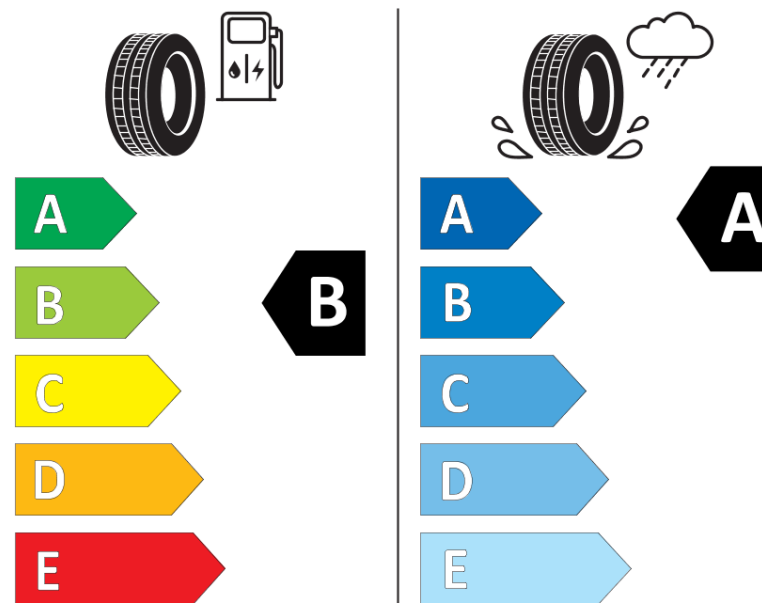

Produktinformationsblad

Förordning (EU) 2020/740

Varumärke	MICHELIN
Produktnamn	AGILIS 3
artikelnummer	278029
Dimension	215/65R16C
Belastningskod	106
Belastningskod (belastningskod vid tvillingmontering)	104
Hastighetskod	T
klass energieffektivitet	B
klass våtgrepp	A
klass utvändigt bullerljud	B
värde utvändigt bullerljud	72 dB
Snögreppsmärkning	Nej
Startdatum produktion	10/18
Slutdatum produktion	
Ytterligare information	215/65 R 16C 106/104T TL AGILIS 3 MI
Alternativ belastningskod vid singelmontering	

Alternativ belastningskod vid tvillingmontering

Alternativ hastighetskod

ENERG

MICHELIN

278029

215/65R16C 106/104 T

C2

2020/740