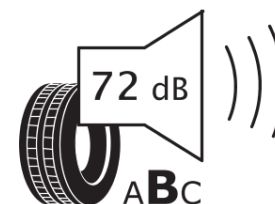

ENERG

MICHELIN

279406

225/60R17 99 V

C1