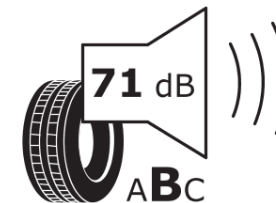

ENERG

MICHELIN

283006

255/30R20 92 Y XL

C1