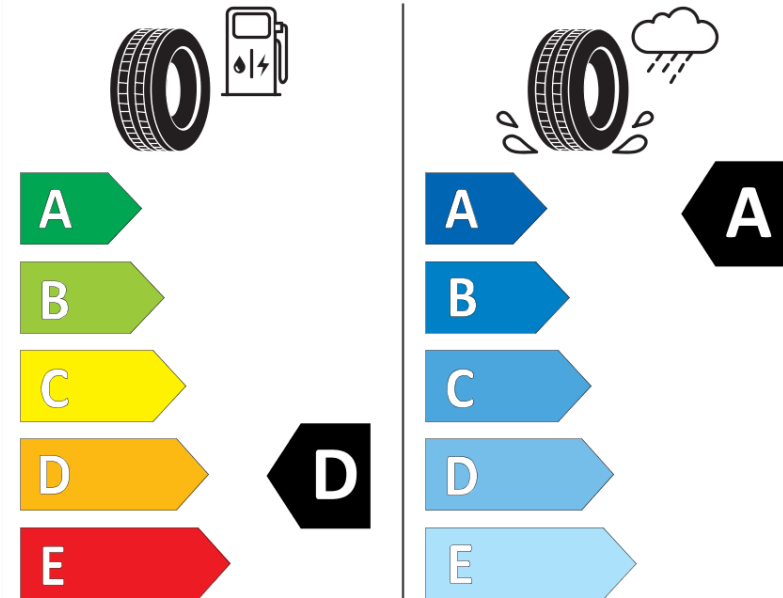

Produktinformationsblad

Förordning (EU) 2020/740

Varumärke	MICHELIN
Produktnamn	PILOT SPORT 4 S
artikelnummer	283006
Dimension	255/30ZR20
Belastningskod	92
Hastighetskod	Y
klass energieffektivitet	D
klass våtgrepp	A
klass utvändigt bullerljud	B
värde utvändigt bullerljud	71 dB
Snögreppsmärkning	Nej
Isgreppsmärkning	Nej
Startdatum produktion	12/19
Slutdatum produktion	
Belastningsområde	XL
Ytterligare information	255/30 ZR20 92Y XL TL PILOT SPORT 4 S ZP MI

ENERG

MICHELIN

283006

255/30R20 92 Y XL

C1

2020/740