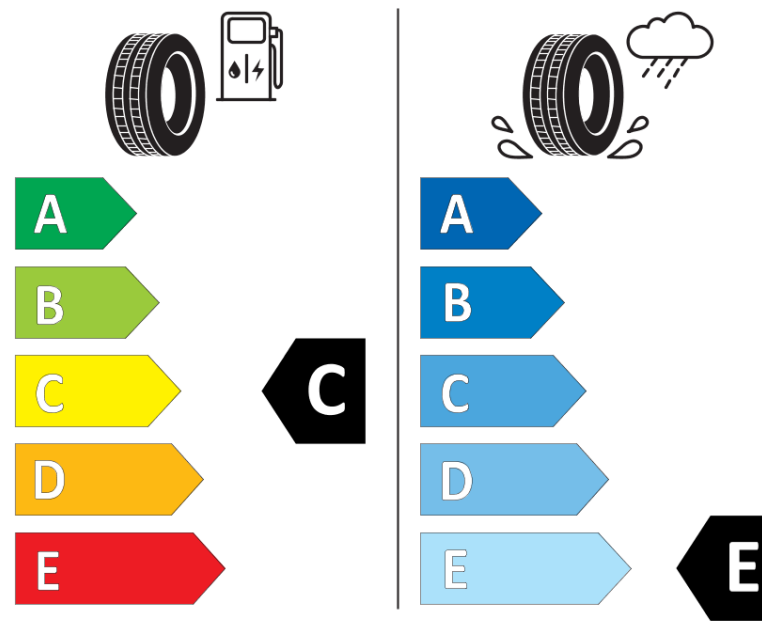

MICHELIN

285498

185/65R15 92 T

C1