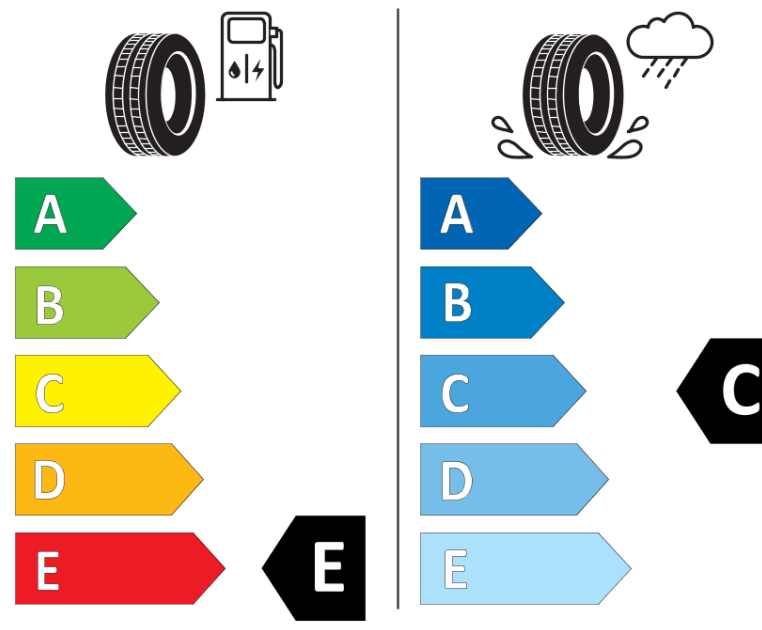

Produktinformationsblad

Förordning (EU) 2020/740

Varumärke	BFGOODRICH
Produktnamn	ALL-TERRAIN T/A KO3
artikelnummer	287938
Dimension	LT235/60R18
Belastningskod	108
Belastningskod (belastningskod vid tvillingmontering)	104
Hastighetskod	S
klass energieffektivitet	E
klass våtgrepp	C
klass utvändigt bullerljud	B
värde utvändigt bullerljud	75 dB
Snögreppsmärkning	Ja
Startdatum produktion	21/21
Slutdatum produktion	
Ytterligare information	LT235/60R18 108/104S TL ALL-TERRAIN T/A KO3 LRD GO
Alternativ belastningskod vid singelmontering	

Alternativ belastningskod vid tvillingmontering

Alternativ hastighetskod

ENERG

BFGoodrich

287938

LT235/60R18 108/104 S

C2

2020/740