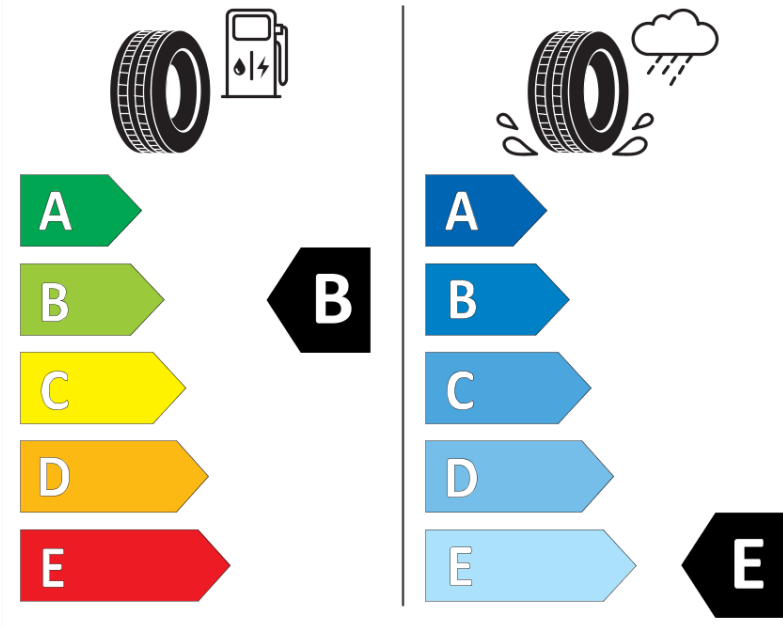

## Produktinformationsblad

Förordning (EU) 2020/740

Varumärke	MICHELIN
Produktnamn	X-ICE SNOW SUV
artikelnummer	293856
Dimension	305/40R21
Belastningskod	113
Hastighetskod	H
klass energieffektivitet	B
klass våtgrepp	E
klass utvändigt bullerljud	A
värde utvändigt bullerljud	70 dB
Snögreppsmärkning	Ja
Isgreppsmärkning	Ja *
Startdatum produktion	51/20
Slutdatum produktion	
Belastningsområde	XL
Ytterligare information	305/40 R21 113H XL TL X-ICE SNOW SUV MI

\* Ice tyres are specifically designed for road surfaces covered with ice and compact snow and should only be used in very severe climate conditions. Using ice tyres in less severe climate conditions could result in sub-optimal performance, in particular for wet grip, handling and wear.

# ENERG

MICHELIN

293856

305/40R21 113 H XL

C1

2020/740