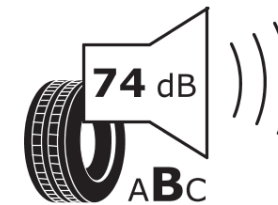

ENERG

MICHELIN

296398

295/35R21 107 V

C1