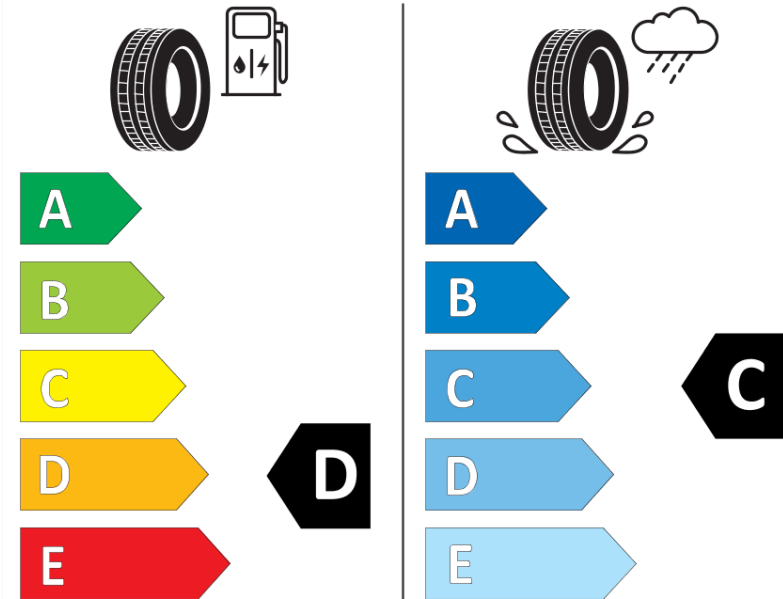

Produktinformationsblad

Förordning (EU) 2020/740

Varumärke	MICHELIN
Produktnamn	PILOT ALPIN 5 SUV
artikelnummer	296398
Dimension	295/35R21
Belastningskod	107
Hastighetskod	V
klass energieffektivitet	D
klass våtgrepp	C
klass utvändigt bullerljud	B
värde utvändigt bullerljud	74 dB
Snögreppsmärkning	Ja
Isgreppsmärkning	Nej
Startdatum produktion	29/17
Slutdatum produktion	
Belastningsområde	XL
Ytterligare information	295/35 R21 107V XL TL PILOT ALPIN 5 SUV MI

ENERG

MICHELIN

296398

295/35R21 107 V

C1

2020/740