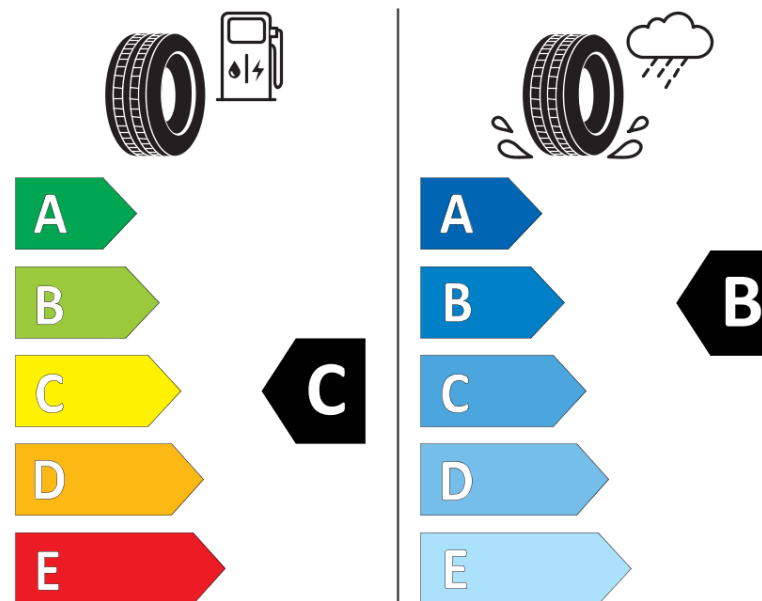

Produktinformationsblad

Förordning (EU) 2020/740

Varumärke	MICHELIN
Produktnamn	AGILIS ALPIN
artikelnummer	302468
Dimension	235/65R16C
Belastningskod	121
Belastningskod (belastningskod vid tvillingmontering)	119
Hastighetskod	R
klass energieffektivitet	C
klass våtgrepp	B
klass utvändigt bullerljud	B
värde utvändigt bullerljud	71 dB
Snögreppsmärkning	Ja
Startdatum produktion	29/13
Slutdatum produktion	
Ytterligare information	235/65 R 16C 121/119R TL AGILIS ALPIN MI
Alternativ belastningskod vid singelmontering	

Alternativ belastningskod vid tvillingmontering

Alternativ hastighetskod

ENERG

MICHELIN

302468

235/65R16C 121/119 R

C2

2020/740