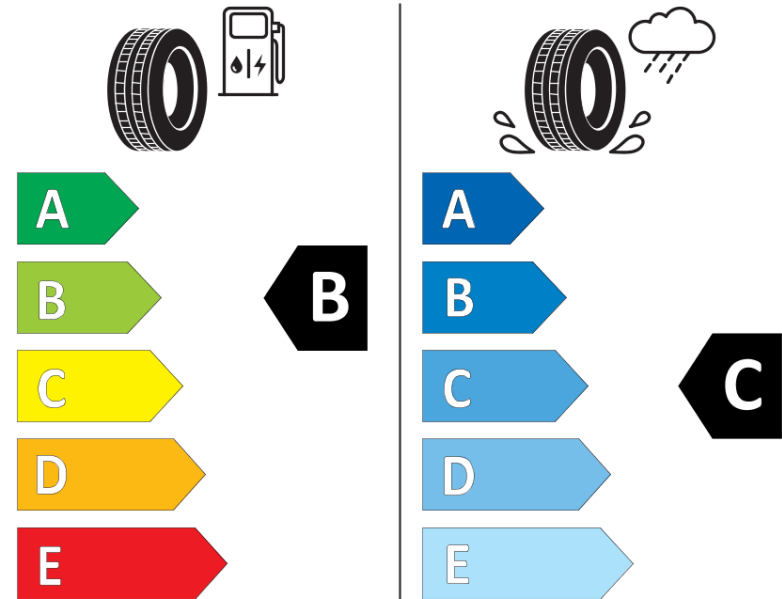

## Produktinformationsblad

Förordning (EU) 2020/740

Varumärke	MICHELIN
Produktnamn	LATITUDE TOUR HP JLR
artikelnummer	304956
Dimension	255/55R19
Belastningskod	111
Hastighetskod	W
klass energieffektivitet	B
klass våtgrepp	C
klass utvändigt bullerljud	B
värde utvändigt bullerljud	71 dB
Snögreppsmärkning	Nej
Isgreppsmärkning	Nej
Startdatum produktion	48/14
Slutdatum produktion	
Belastningsområde	XL
Ytterligare information	255/55 R19 111W XL TL LATITUDE TOUR HP JLR GRNX MI

# ENERG

MICHELIN

304956

255/55R19 111 W

C1

2020/740