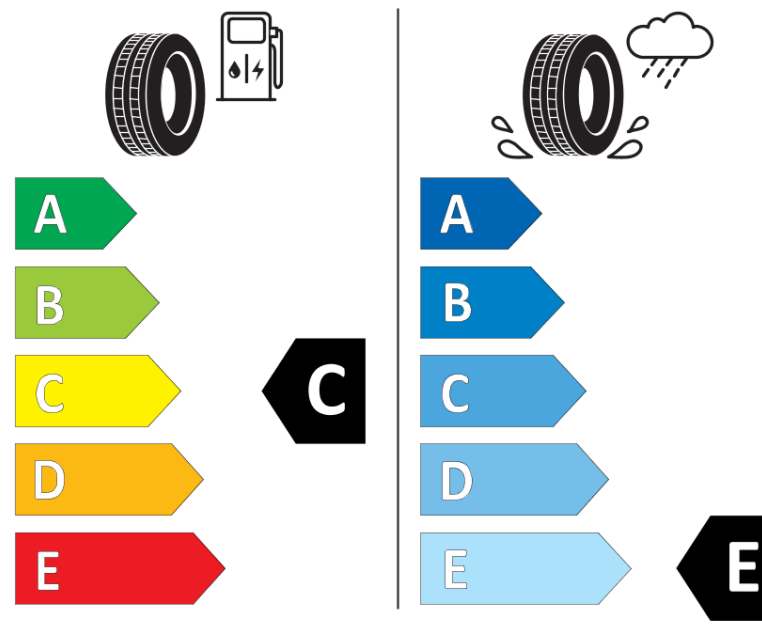

Produktinformationsblad

Förordning (EU) 2020/740

Varumärke	MICHELIN
Produktnamn	X-ICE SNOW
artikelnummer	305719
Dimension	225/50R18
Belastningskod	99
Hastighetskod	H
klass energieffektivitet	C
klass våtgrepp	E
klass utvändigt bullerljud	A
värde utvändigt bullerljud	69 dB
Snögreppsmärkning	Ja
Isgreppsmärkning	Ja *
Startdatum produktion	03/19
Slutdatum produktion	
Belastningsområde	XL
Ytterligare information	225/50 R18 99H XL TL X-ICE SNOW MI

* Ice tyres are specifically designed for road surfaces covered with ice and compact snow and should only be used in very severe climate conditions. Using ice tyres in less severe climate conditions could result in sub-optimal performance, in particular for wet grip, handling and wear.

ENERG

MICHELIN

305719

225/50R18 99 H

C1

2020/740