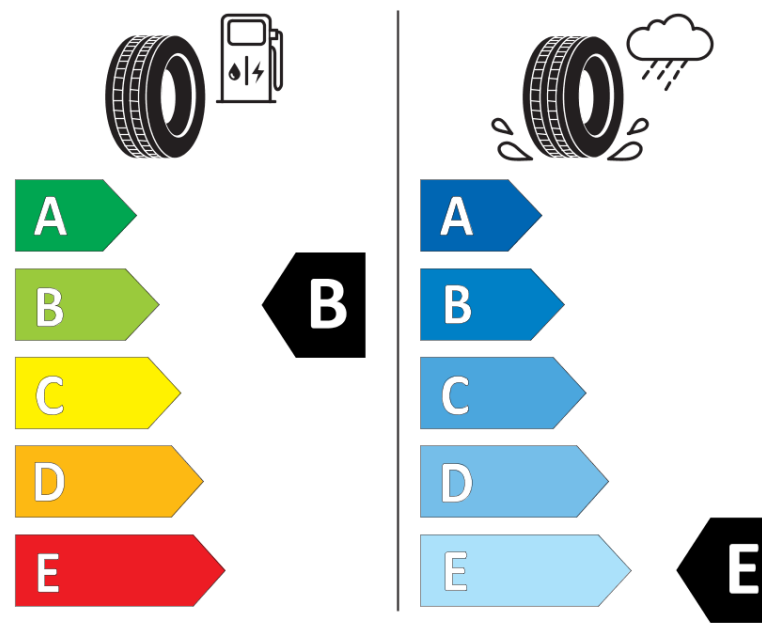

MICHELIN

308570

225/55R18 102 H

C1