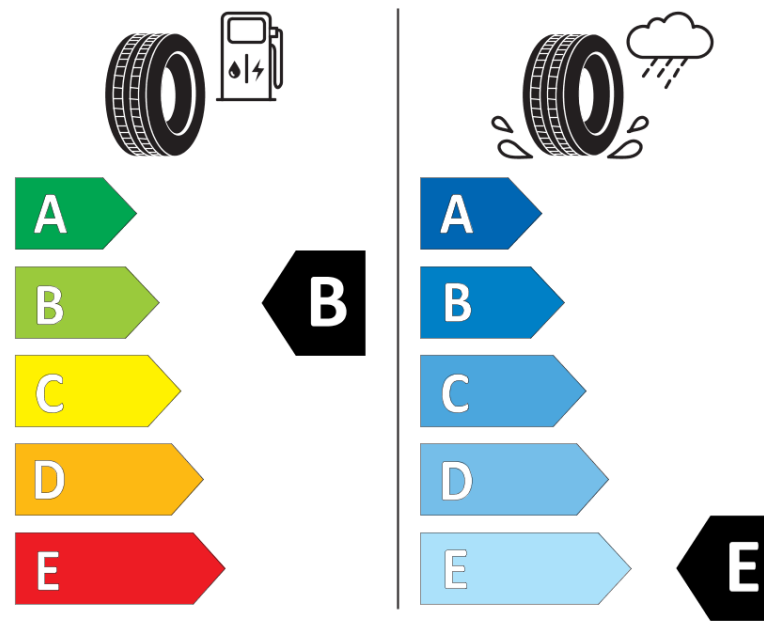

MICHELIN

309738

255/60R18 112 T

C1