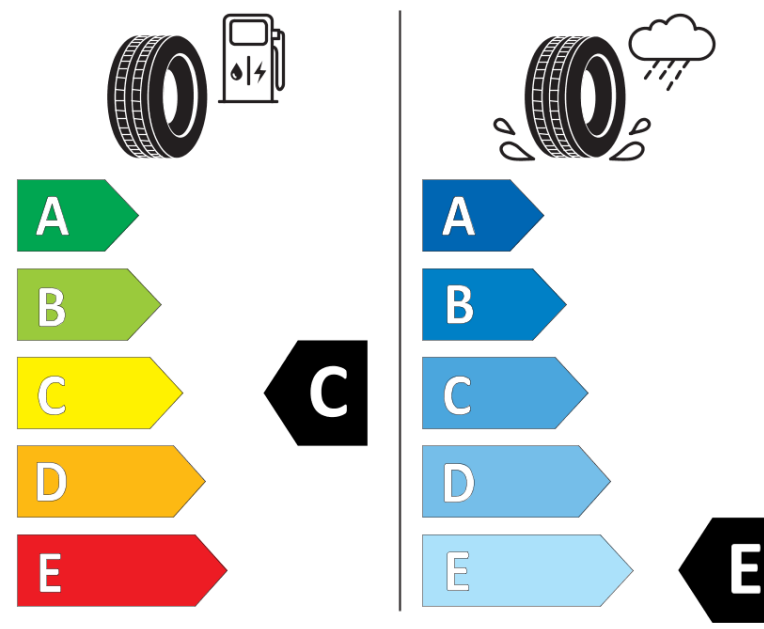

MICHELIN

313907

225/70R16 103 T

C1