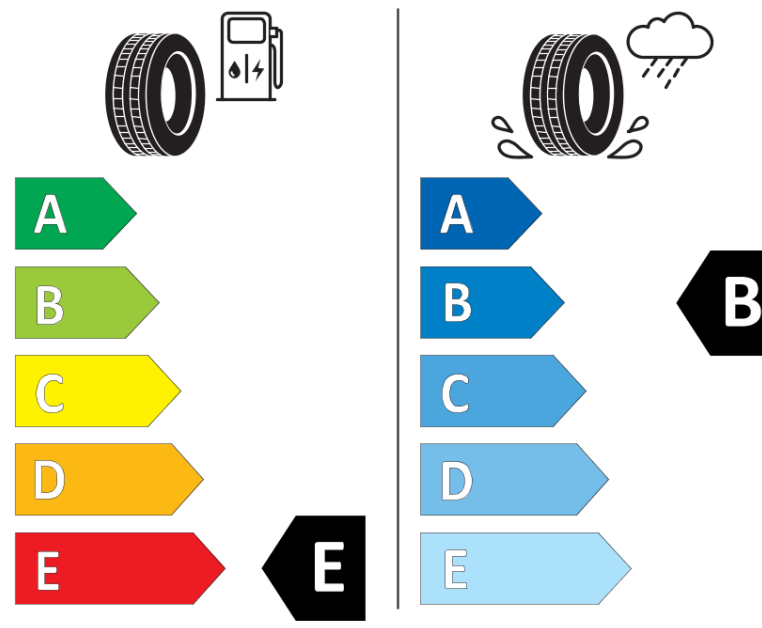

## Produktinformationsblad

Förordning (EU) 2020/740

Varumärke	BFGOODRICH
Produktnamn	ALL-TERRAIN T/A KO2
artikelnummer	317675
Dimension	LT235/75R15
Belastningskod	104
Belastningskod (belastningskod vid tvillingmontering)	101
Hastighetskod	S
klass energieffektivitet	E
klass våtgrepp	B
klass utvändigt bullerljud	B
värde utvändigt bullerljud	75 dB
Snögreppsmärkning	Ja
Startdatum produktion	35/11
Slutdatum produktion	
Ytterligare information	LT235/75R15 104/101S TL ALL-TERRAIN T/A KO2 LRC RWL GO

Alternativ belastningskod vid singelmontering

Alternativ belastningskod vid tvillingmontering

Alternativ hastighetskod

# ENERG

**BFGOODRICH**

317675

LT235/75R15 104/101 S

C2

2020/740