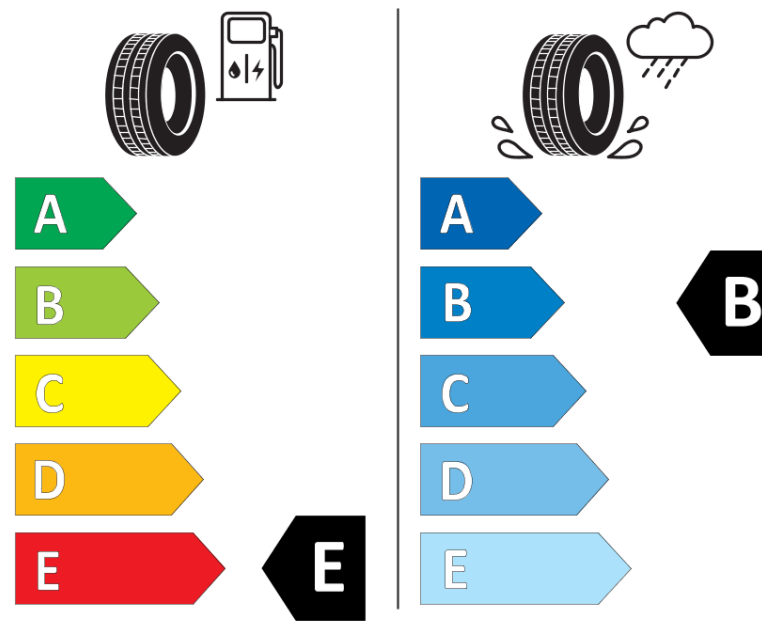

Produktinformationsblad

Förordning (EU) 2020/740

Varumärke	BFGOODRICH
Produktnamn	ALL-TERRAIN T/A KO2
artikelnummer	318627
Dimension	33X10.5R15
Belastningskod	114
Belastningskod (belastningskod vid tvillingmontering)	
Hastighetskod	R
klass energieffektivitet	E
klass våtgrepp	B
klass utvändigt bullerljud	B
värde utvändigt bullerljud	75 dB
Snögreppsmärkning	Ja
Startdatum produktion	42/11
Slutdatum produktion	
Ytterligare information	33X10.50R15LT 114R TL ALL-TERRAIN T/A KO2 LRC RWLGO
Alternativ belastningskod vid singelmontering	

Alternativ belastningskod vid tvillingmontering

Alternativ hastighetskod

ENERG

BFGOODRICH

318627

33X10.5R15 114 R

C2

2020/740