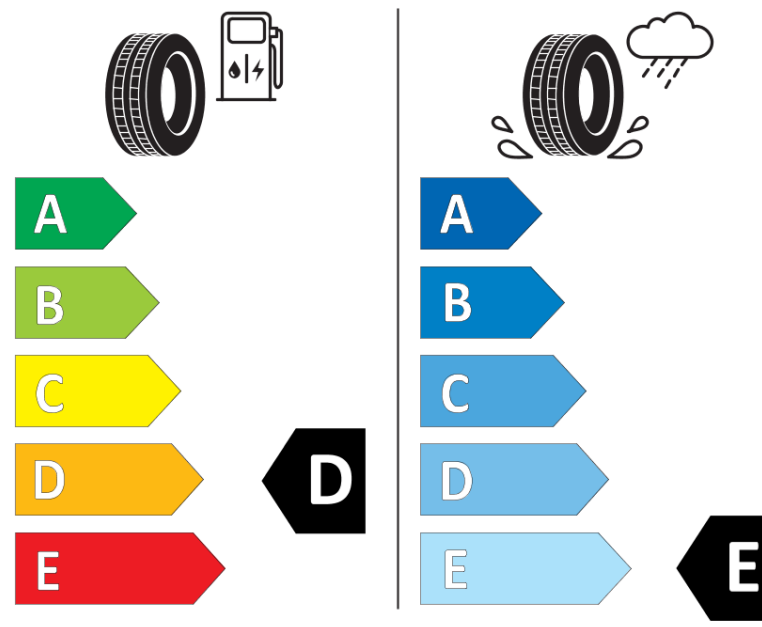

MICHELIN

323501

175/65R14 86 T

C1