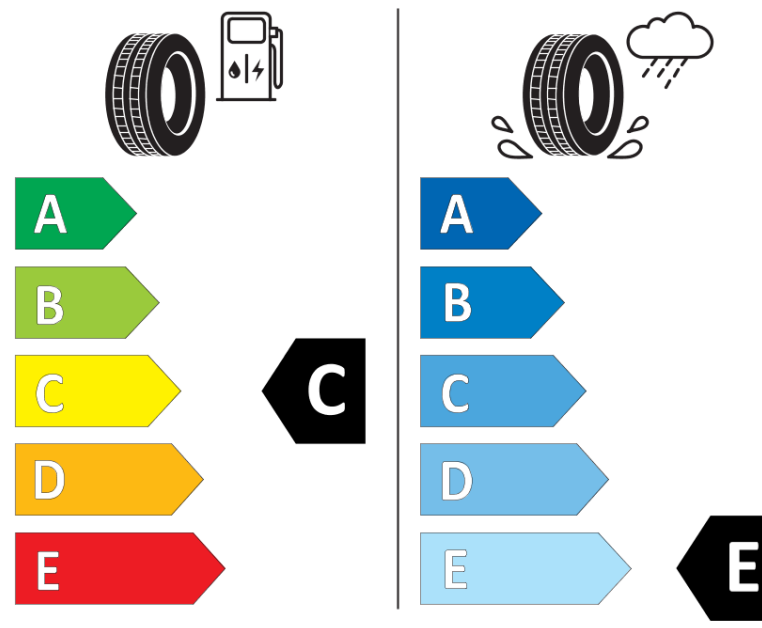

Produktinformationsblad

Förordning (EU) 2020/740

Varumärke	MICHELIN
Produktnamn	X-ICE SNOW SUV
artikelnummer	324089
Dimension	235/60R19
Belastningskod	107
Hastighetskod	H
klass energieffektivitet	C
klass våtgrepp	E
klass utvändigt bullerljud	A
värde utvändigt bullerljud	69 dB
Snögreppsmärkning	Ja
Isgreppsmärkning	Ja *
Startdatum produktion	51/20
Slutdatum produktion	
Belastningsområde	XL
Ytterligare information	235/60 R19 107H XL TL X-ICE SNOW SUV MI

* Ice tyres are specifically designed for road surfaces covered with ice and compact snow and should only be used in very severe climate conditions. Using ice tyres in less severe climate conditions could result in sub-optimal performance, in particular for wet grip, handling and wear.

ENERG

MICHELIN

324089

235/60R19 107 H XL

C1

2020/740