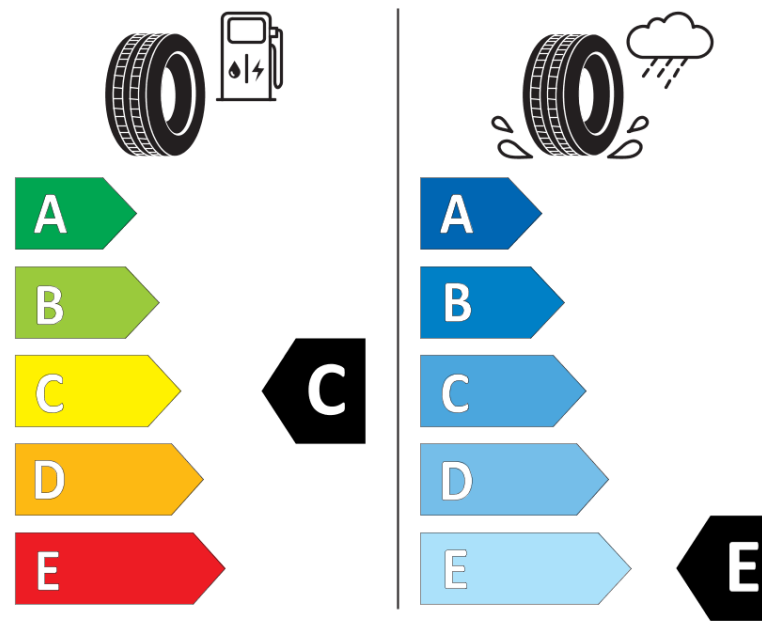

MICHELIN

324629

215/55R17 98 H

C1