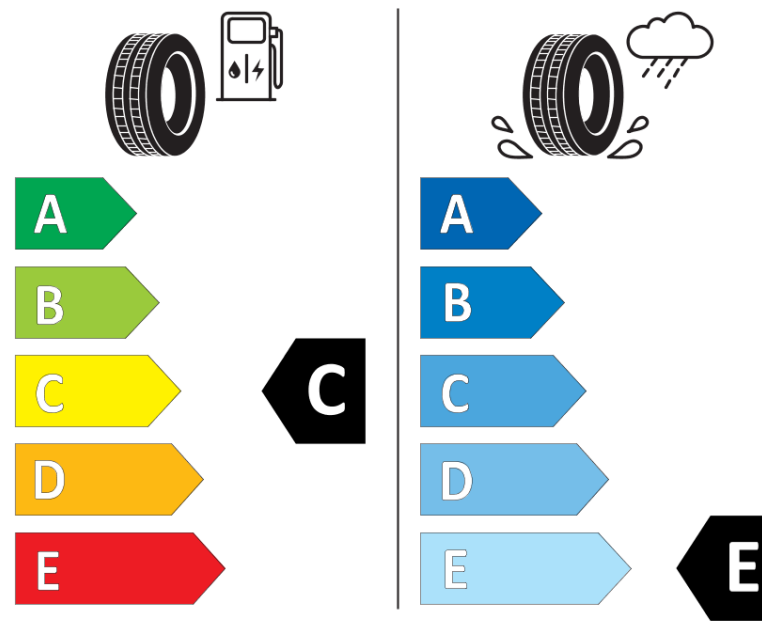

Produktinformationsblad

Förordning (EU) 2020/740

Varumärke	MICHELIN
Produktnamn	LATITUDE X-ICE XI2
artikelnummer	326722
Dimension	255/55R18
Belastningskod	109
Hastighetskod	T
klass energieffektivitet	C
klass våtgrepp	E
klass utvändigt bullerljud	A
värde utvändigt bullerljud	67 dB
Snögreppsmärkning	Ja
Isgreppsmärkning	Nej
Startdatum produktion	25/13
Slutdatum produktion	
Belastningsområde	XL
Ytterligare information	255/55R18 109T XL TL LATITUDE X-ICE XI2 ZP GRX MI

ENERG

MICHELIN

326722

255/55R18 109 T

C1