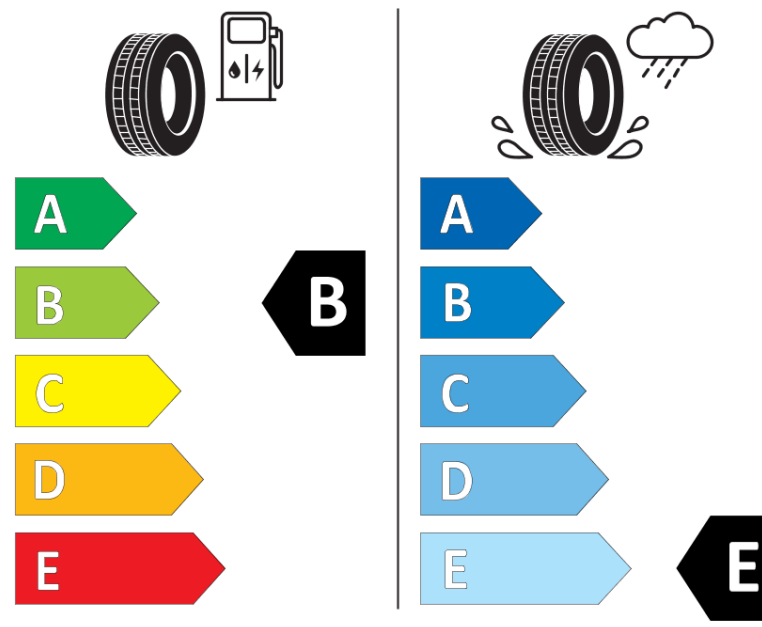

Produktinformationsblad

Förordning (EU) 2020/740

Varumärke	MICHELIN
Produktnamn	X-ICE SNOW SUV
artikelnummer	327223
Dimension	275/45R22
Belastningskod	112
Hastighetskod	T
klass energieffektivitet	B
klass våtgrepp	E
klass utvändigt bullerljud	B
värde utvändigt bullerljud	71 dB
Snögreppsmärkning	Ja
Isgreppsmärkning	Ja *
Startdatum produktion	05/19
Slutdatum produktion	
Belastningsområde	XL
Ytterligare information	275/45 R22 112T XL TL X-ICE SNOW SUV MI

* Ice tyres are specifically designed for road surfaces covered with ice and compact snow and should only be used in very severe climate conditions. Using ice tyres in less severe climate conditions could result in sub-optimal performance, in particular for wet grip, handling and wear.

ENERG

MICHELIN

327223

275/45R22 112 T

C1

2020/740