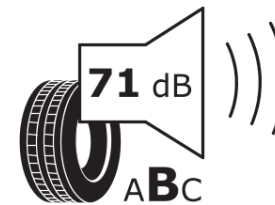

ENERG

MICHELIN

329394

255/40R18 99 H

C1