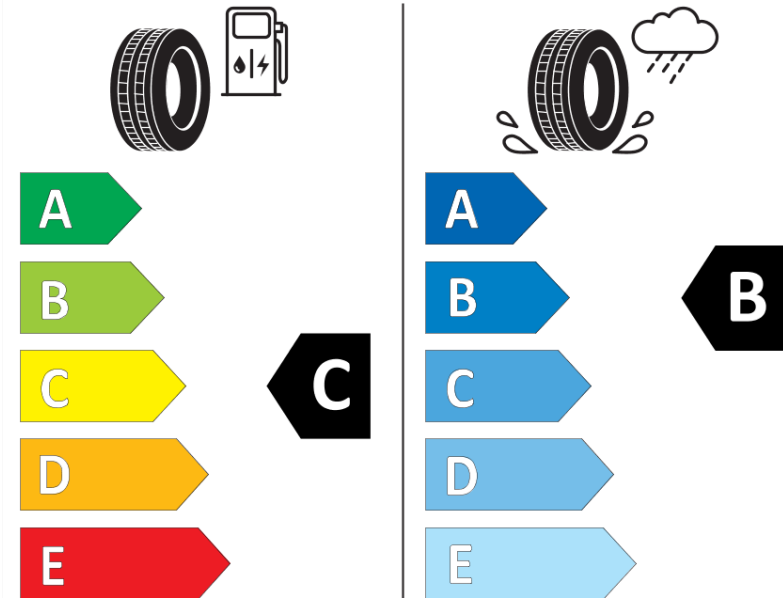

Produktinformationsblad

Förordning (EU) 2020/740

Varumärke	MICHELIN
Produktnamn	CROSSCLIMATE 2
artikelnummer	331918
Dimension	235/35R19
Belastningskod	91
Hastighetskod	Y
klass energieffektivitet	C
klass våtgrepp	B
klass utvändigt bullerljud	B
värde utvändigt bullerljud	71 dB
Snögreppsmärkning	Ja
Isgreppsmärkning	Nej
Startdatum produktion	50/19
Slutdatum produktion	
Belastningsområde	XL
Ytterligare information	235/35 R19 91Y XL TL CROSSCLIMATE 2 MI

ENERG

MICHELIN

331918

235/35R19 91 Y XL

C1

2020/740