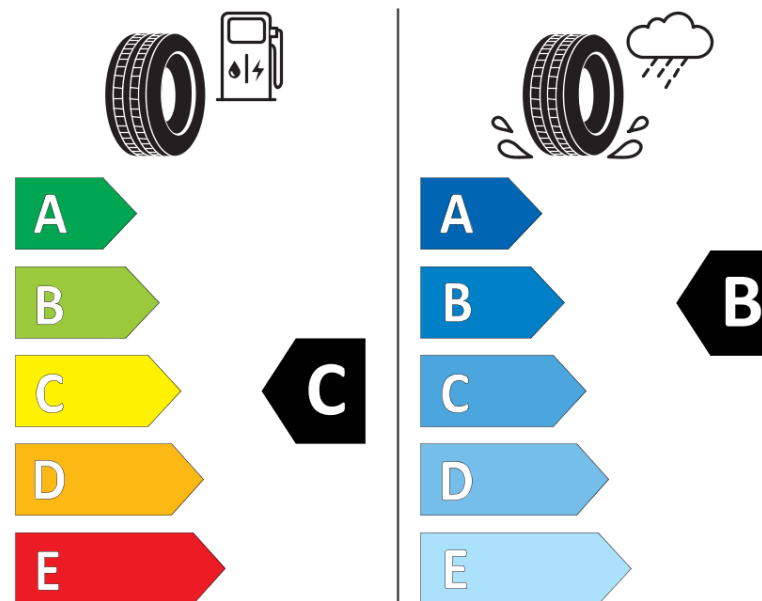

Produktinformationsblad

Förordning (EU) 2020/740

Varumärke	BFGOODRICH
Produktnamn	ACTIVAN
artikelnummer	334561
Dimension	225/75R16C
Belastningskod	118
Belastningskod (belastningskod vid tvillingmontering)	116
Hastighetskod	R
klass energieffektivitet	C
klass våtgrepp	B
klass utvändigt bullerljud	B
värde utvändigt bullerljud	72 dB
Snögreppsmärkning	Nej
Startdatum produktion	40/07
Ytterligare information	225/75 R 16C 118/116R TL ACTIVAN GO
Alternativ belastningskod vid singelmontering	

Alternativ belastningskod vid tvillingmontering

Alternativ hastighetskod

ENERG

BFGOODRICH

334561

225/75R16C 118/116 R

C2

2020/740