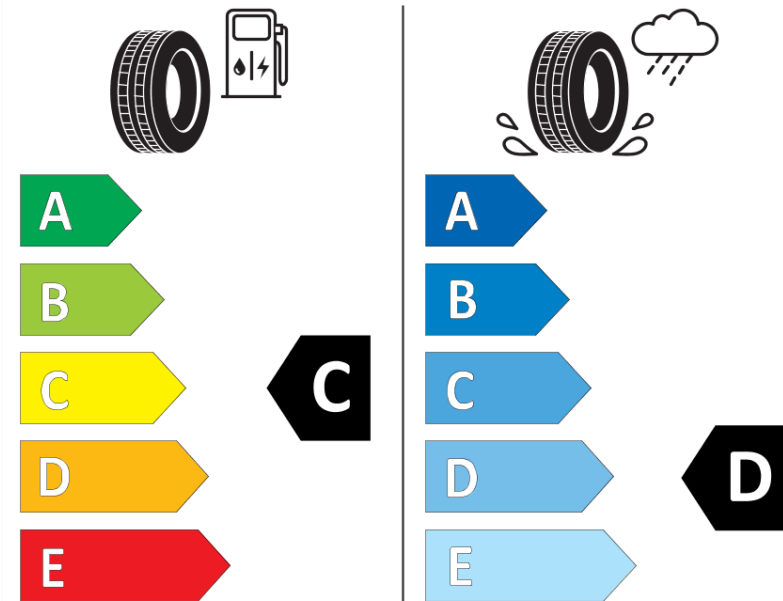

## Produktinformationsblad

Förordning (EU) 2020/740

Varumärke	MICHELIN
Produktnamn	X-ICE SNOW+
artikelnummer	340997
Dimension	225/40R19
Belastningskod	93
Hastighetskod	H
klass energieffektivitet	C
klass våtgrepp	D
klass utvändigt bullerljud	A
värde utvändigt bullerljud	69 dB
Snögreppsmärkning	Ja
Isgreppsmärkning	Ja *
Startdatum produktion	36/25
Slutdatum produktion	
Belastningsområde	XL
Ytterligare information	225/40R19 93H XL X-ICE SNOW+

\* Ice tyres are specifically designed for road surfaces covered with ice and compact snow and should only be used in very severe climate conditions. Using ice tyres in less severe climate conditions could result in sub-optimal performance, in particular for wet grip, handling and wear.

# ENERG

MICHELIN

340997

225/40R19 93 H XL

C1

2020/740