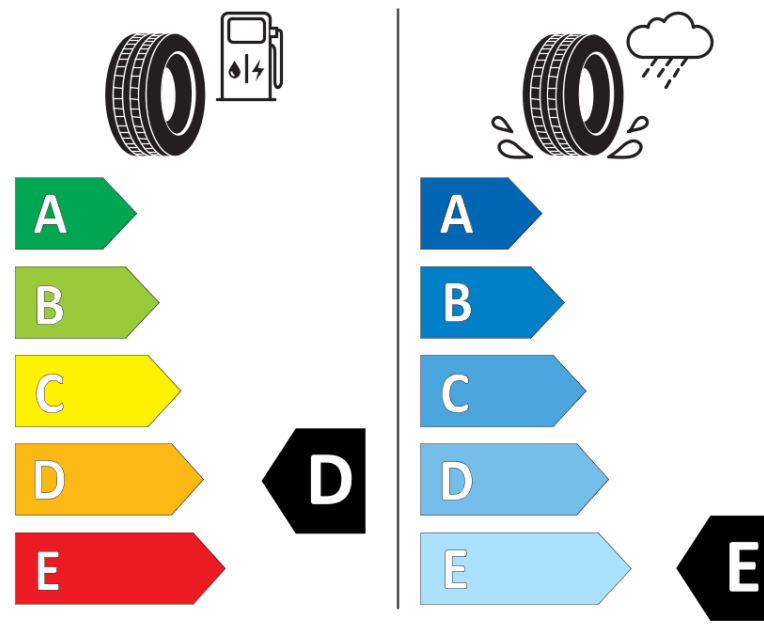

MICHELIN

341217

215/50R18 92 H

C1