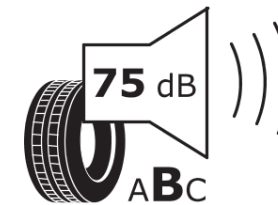

ENERG

MICHELIN

343525

295/30R21 102 W

C1