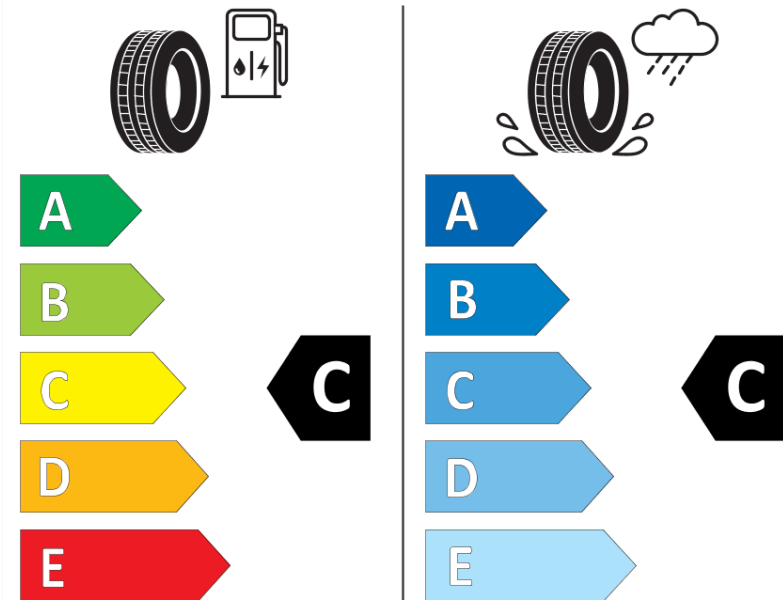

Produktinformationsblad

Förordning (EU) 2020/740

Varumärke	MICHELIN
Produktnamn	PILOT ALPIN PA4
artikelnummer	343525
Dimension	295/30R21
Belastningskod	102
Hastighetskod	W
klass energieffektivitet	C
klass våtgrepp	C
klass utvändigt bullerljud	B
värde utvändigt bullerljud	75 dB
Snögreppsmärkning	Ja
Isgreppsmärkning	Nej
Startdatum produktion	40/11
Slutdatum produktion	
Belastningsområde	XL
Ytterligare information	295/30 R21 102W EXTRA LOAD TL PILOT ALPIN PA4 GRNX MI

ENERG

MICHELIN

343525

295/30R21 102 W

C1