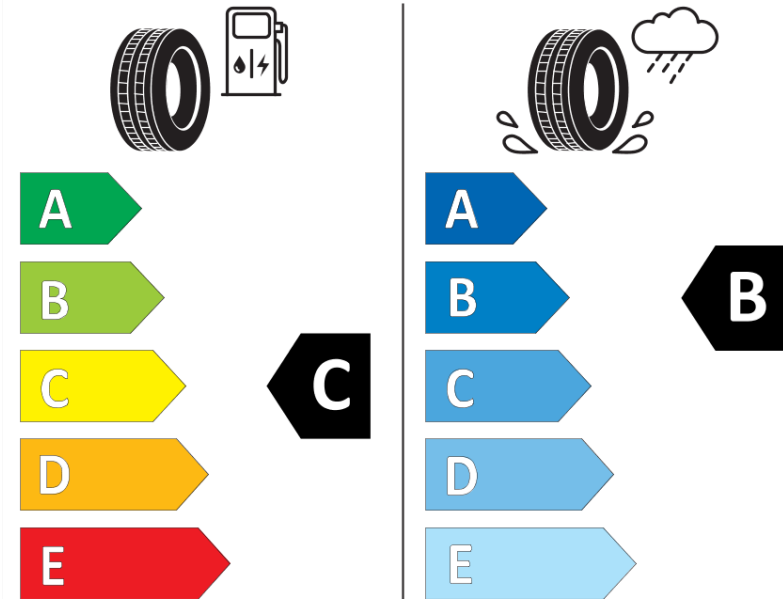

Produktinformationsblad

Förordning (EU) 2020/740

Varumärke	MICHELIN
Produktnamn	CROSSCLIMATE 2 SUV
artikelnummer	345833
Dimension	225/55R19
Belastningskod	99
Hastighetskod	V
klass energieffektivitet	C
klass våtgrepp	B
klass utvändigt bullerljud	B
värde utvändigt bullerljud	71 dB
Snögreppsmärkning	Ja
Isgreppsmärkning	Nej
Startdatum produktion	51/20
Slutdatum produktion	
Belastningsområde	SL
Ytterligare information	225/55 R19 99V TL CROSSCLIMATE 2 SUV MI

ENERG

MICHELIN

345833

225/55R19 99 V

C1

2020/740