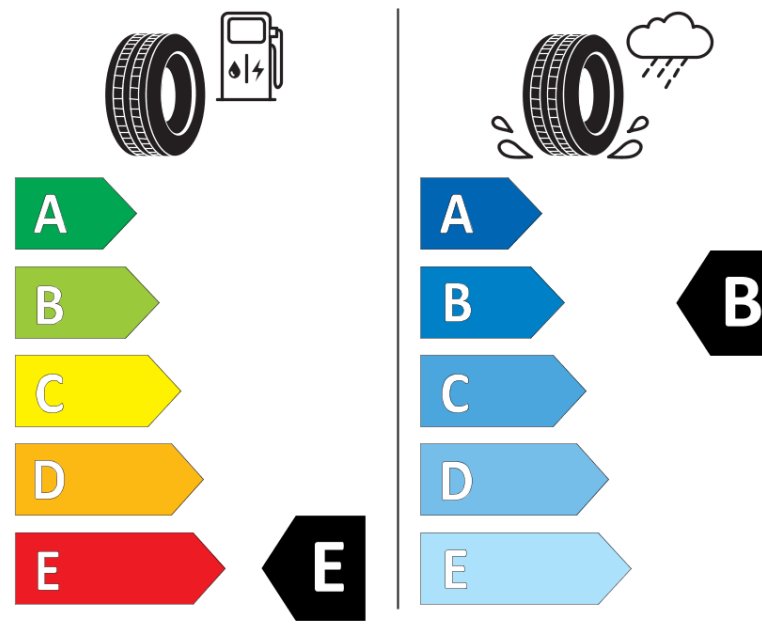

Produktinformationsblad

Förordning (EU) 2020/740

Varumärke	BFGOODRICH
Produktnamn	ALL-TERRAIN T/A KO2
artikelnummer	346838
Dimension	LT255/70R16
Belastningskod	120
Belastningskod (belastningskod vid tvillingmontering)	117
Hastighetskod	S
klass energieffektivitet	E
klass våtgrepp	B
klass utvändigt bullerljud	B
värde utvändigt bullerljud	74 dB
Snögreppsmärkning	Ja
Startdatum produktion	42/11
Slutdatum produktion	
Ytterligare information	LT255/70R16 120/117S TL ALL-TERRAIN T/A KO2 LRE RWL GO

Alternativ belastningskod vid singelmontering

Alternativ belastningskod vid tvillingmontering

Alternativ hastighetskod

ENERG

BFGOODRICH

346838

LT255/70R16 120/117 S

C2