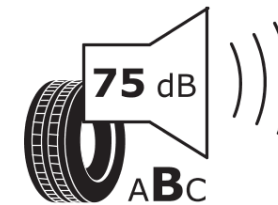

ENERG

MICHELIN

348181

285/40R20 108 V XL

C1