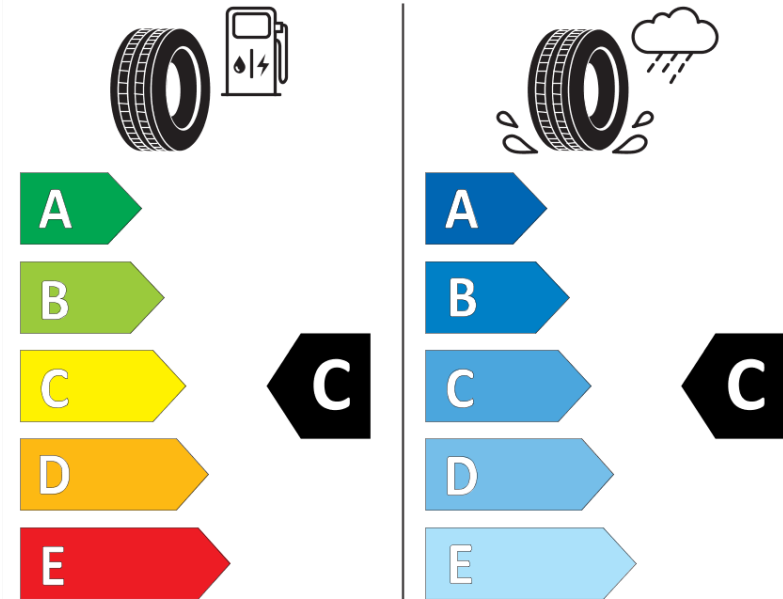

Produktinformationsblad

Förordning (EU) 2020/740

Varumärke	MICHELIN
Produktnamn	PILOT ALPIN 5
artikelnummer	348181
Dimension	285/40R20
Belastningskod	108
Hastighetskod	V
klass energieffektivitet	C
klass våtgrepp	C
klass utvändigt bullerljud	B
värde utvändigt bullerljud	75 dB
Snögreppsmärkning	Ja
Isgreppsmärkning	Nej
Startdatum produktion	20/24
Slutdatum produktion	
Belastningsområde	XL
Ytterligare information	285/40 R20 108V XL TL PILOT ALPIN 5 * MI

ENERG

MICHELIN

348181

285/40R20 108 V XL

C1