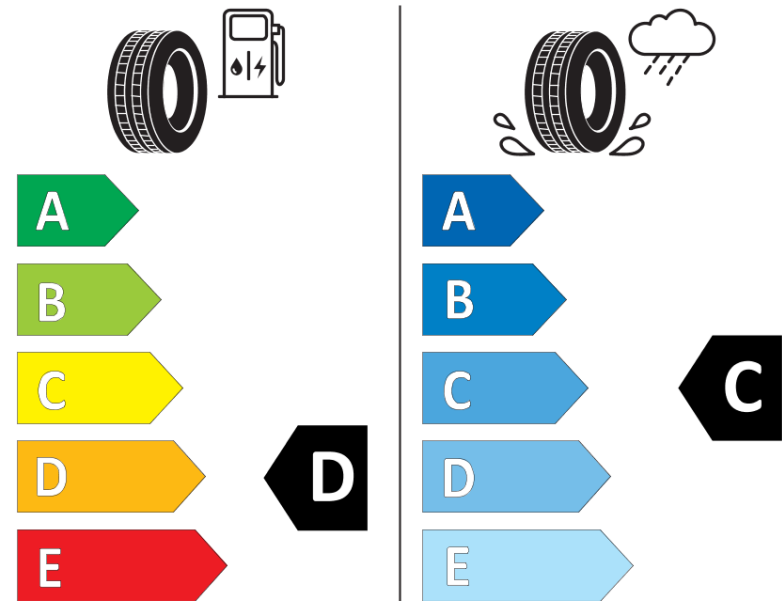

Produktinformationsblad

Förordning (EU) 2020/740

Varumärke	MICHELIN
Produktnamn	PILOT SPORT CUP 2 CNT.
artikelnummer	350678
Dimension	235/35ZR19
Belastningskod	91
Hastighetskod	(Y)
klass energieffektivitet	D
klass våtgrepp	C
klass utvändigt bullerljud	B
värde utvändigt bullerljud	70 dB
Snögreppsmärkning	Nej
Isgreppsmärkning	Nej
Startdatum produktion	31/19
Slutdatum produktion	
Belastningsområde	XL
Ytterligare information	235/35 ZR19 (91Y) XL TL PILOT SPORT CUP 2 CONNECT. MI

ENERG

MICHELIN

350678

235/35ZR19 (91Y) XL

C1

2020/740