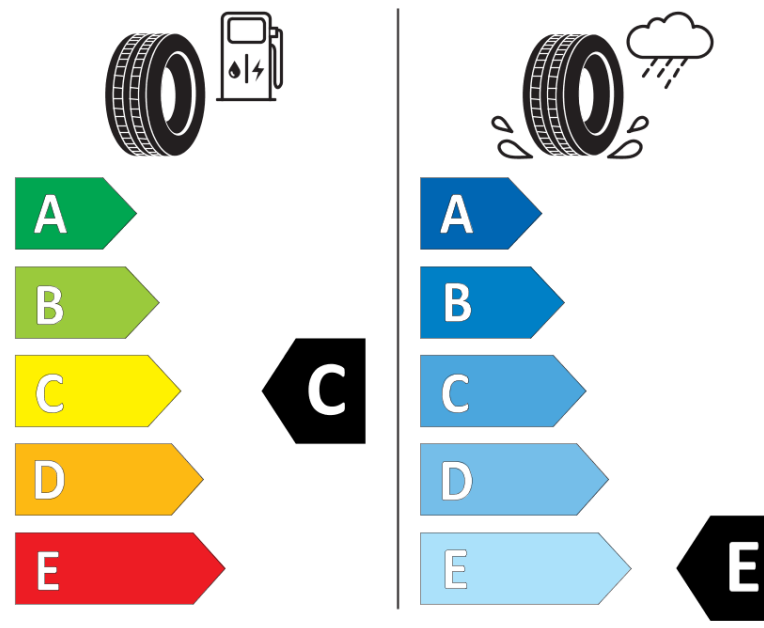

MICHELIN

351604

215/55R16 97 H

C1