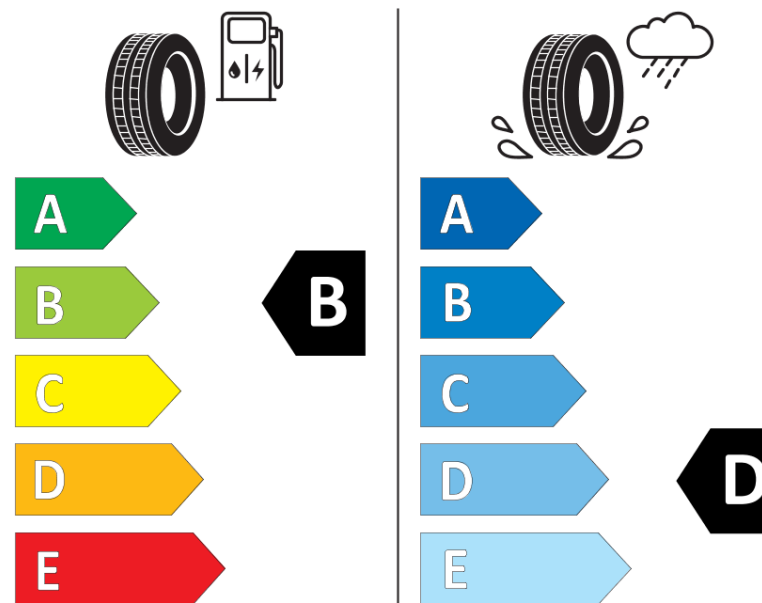

Produktinformationsblad

Förordning (EU) 2020/740

Varumärke	MICHELIN
Produktnamn	X-ICE SNOW+
artikelnummer	356057
Dimension	245/45R20
Belastningskod	103
Hastighetskod	H
klass energieffektivitet	B
klass våtgrepp	D
klass utvändigt bullerljud	A
värde utvändigt bullerljud	69 dB
Snögreppsmärkning	Ja
Isgreppsmärkning	Ja *
Startdatum produktion	48/24
Slutdatum produktion	
Belastningsområde	XL
Ytterligare information	245/45R20 103H XL X-ICE SNOW+

* Ice tyres are specifically designed for road surfaces covered with ice and compact snow and should only be used in very severe climate conditions. Using ice tyres in less severe climate conditions could result in sub-optimal performance, in particular for wet grip, handling and wear.

ENERG

MICHELIN

356057

245/45R20 103 H XL

C1